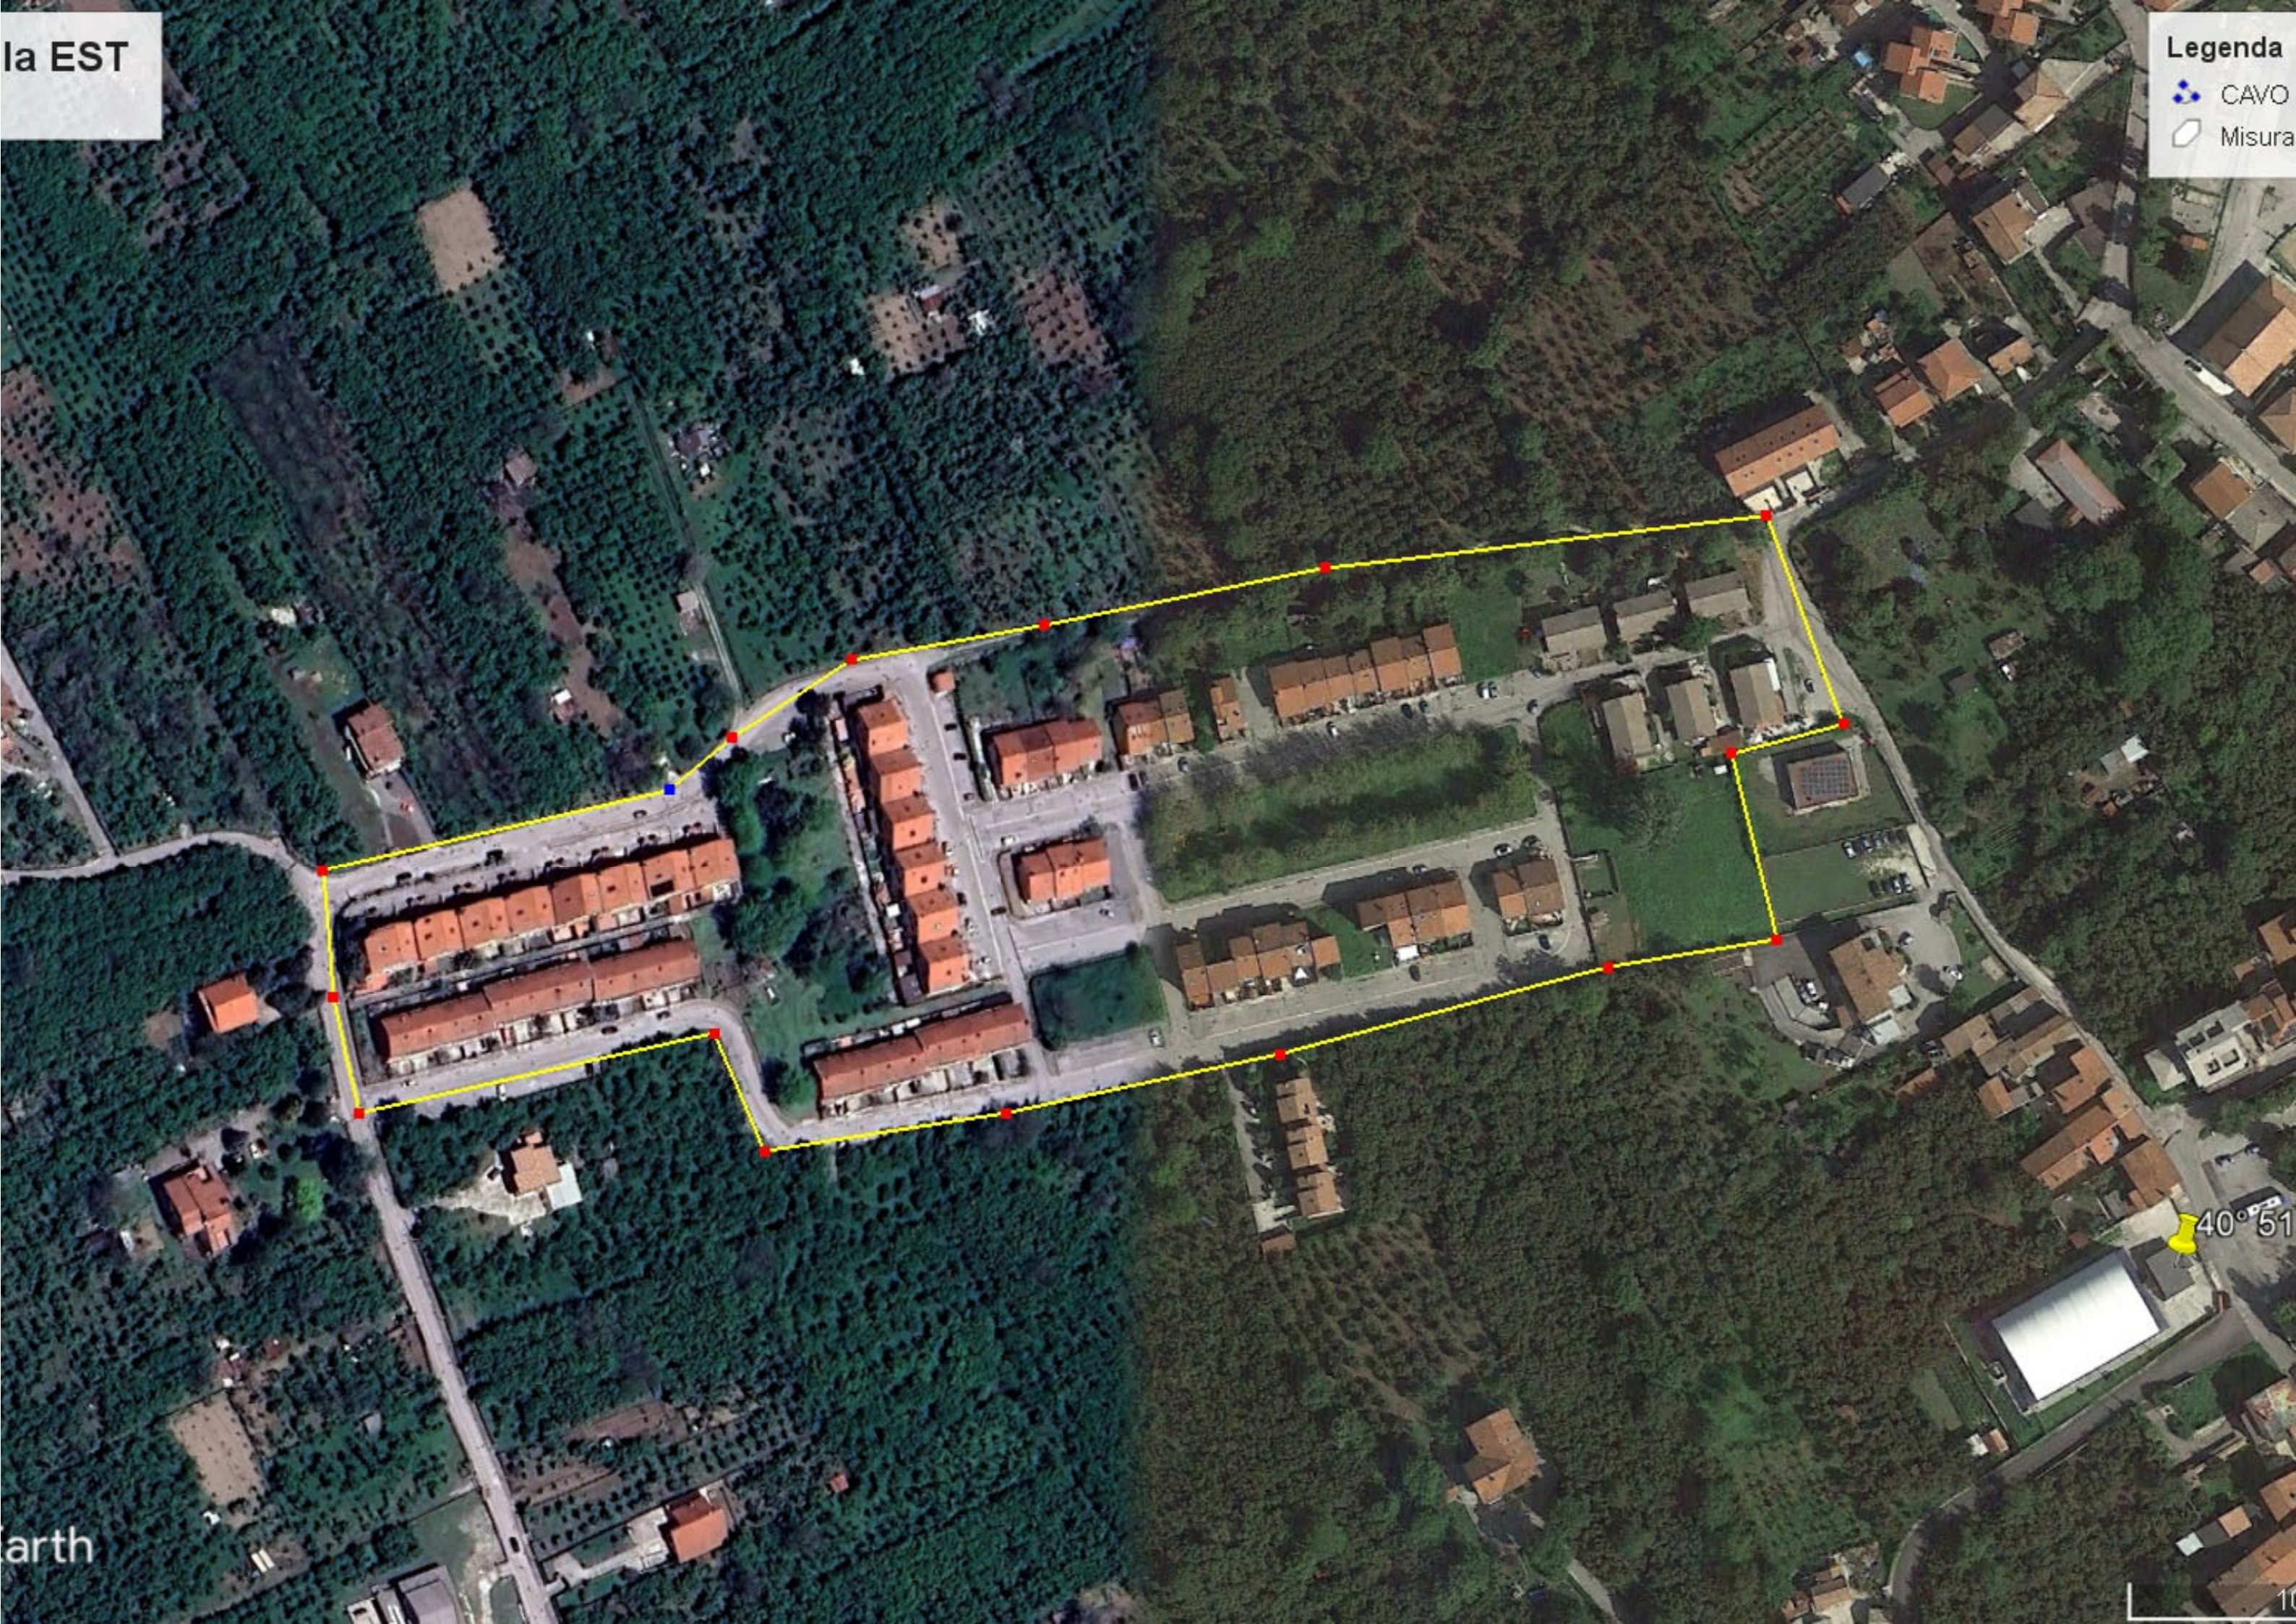

Misura

earth

100 m

GIUSEPPE

Legenda

CAVO

Misura

earth

80 m

Legenda

- CAVO
- Misura

BOTTOLI

Legenda

-  CAVO
-  Misura

earth

50 m

la EST

Legenda

CAVO

Misura

40° 51'

arth

10

la nord